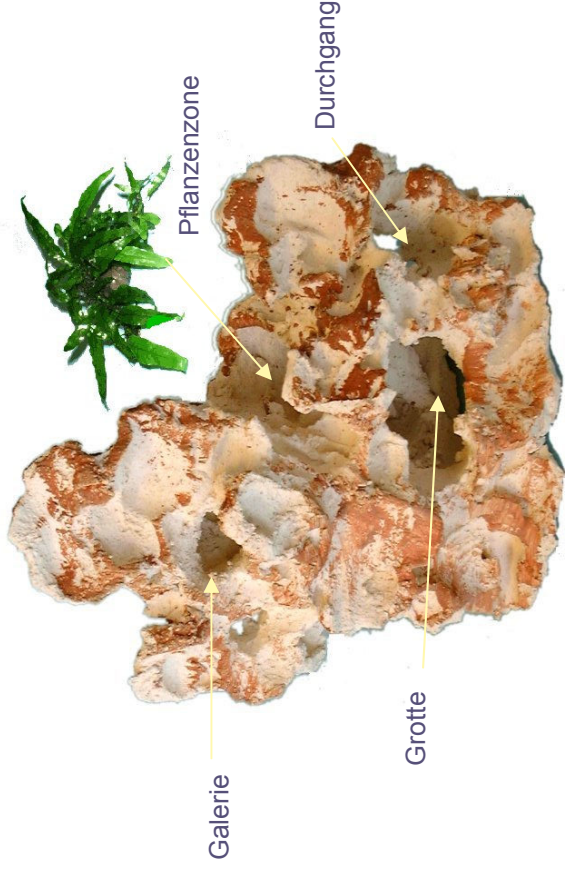

## Handmodellierte Steine

## Süßwasser

## Cichliden

<p><b>Ein Aquariengerechtes Produkt mit künstlerischem Effekt; das ästhetische Resultat ist Ihnen garantiert.</b></p>	
<p><b>Aquarochre cremefarbene rosa marmorierte Dekorationen :</b> für Süßwasser</p> <p>(Diese Modelle können Sie auch im Meerwasser verwenden, aber die Formen sind für Süßwasser mehr geeignet)</p> <p>Neutral.</p>	<p><b>Nicht nur ein Dekor; sie wirken auch positiv auf das biologische Gleichgewicht des Aquariums aus.</b></p> <ul style="list-style-type: none"> <li>* Schaffung von Territorien, wo die Fische sich wohl fühlen.</li> <li>* Statische biochemische Wirkung: das poröse Material wird in wenigen Monaten von Algen, Bakterien und Mikroorganismen besiedelt, die alle für ein gesundes und ausgeglichenes Aquarium wichtig sind.</li> </ul>
<p>Die Formen sind ausgeglichen und ergänzen einander. Die Steine sind handmodelliert und einzigartig in ihrer Form. Eine Auswahl erlaubt die Einrichtung der meisten Aquarien.</p>	<p><b>Material :</b> Aus Ton, speziell für Aquaria hergestellt, hochgebrannt, ungiftig.</p> <p>Nur spülen und ins Aquarium einsetzen.</p>

**Stein: 3206**  
**Höhe 30 cm**

Über 50 Modelle  
Sonderanfertigungen auf Anfrage.