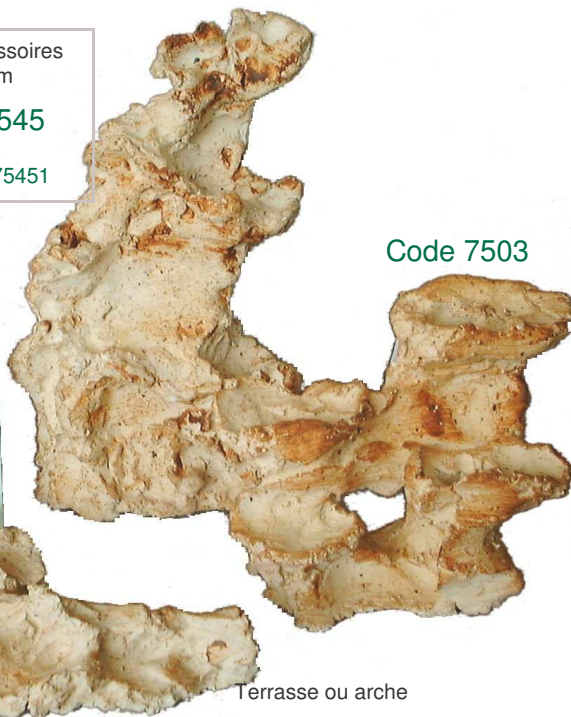

Cache accessoires
H 35 cm

Code 7545

3594981575451

Code 7503

H 12 cm L 10 cm

Code 7501

3594981575017

H 24 cm L 24 cm

Code 7503

3594981575031

H 27 cm L 14 cm
Terrasse ou arche

Code 7522

3594981575222

H 19 cm L 16 cm

Code 7502

3594981575024

Terrasse ou arche

Code 7522

H 21 cm

Code 7903

3594981579039

H 31 cm

Code 7904

3594981579046